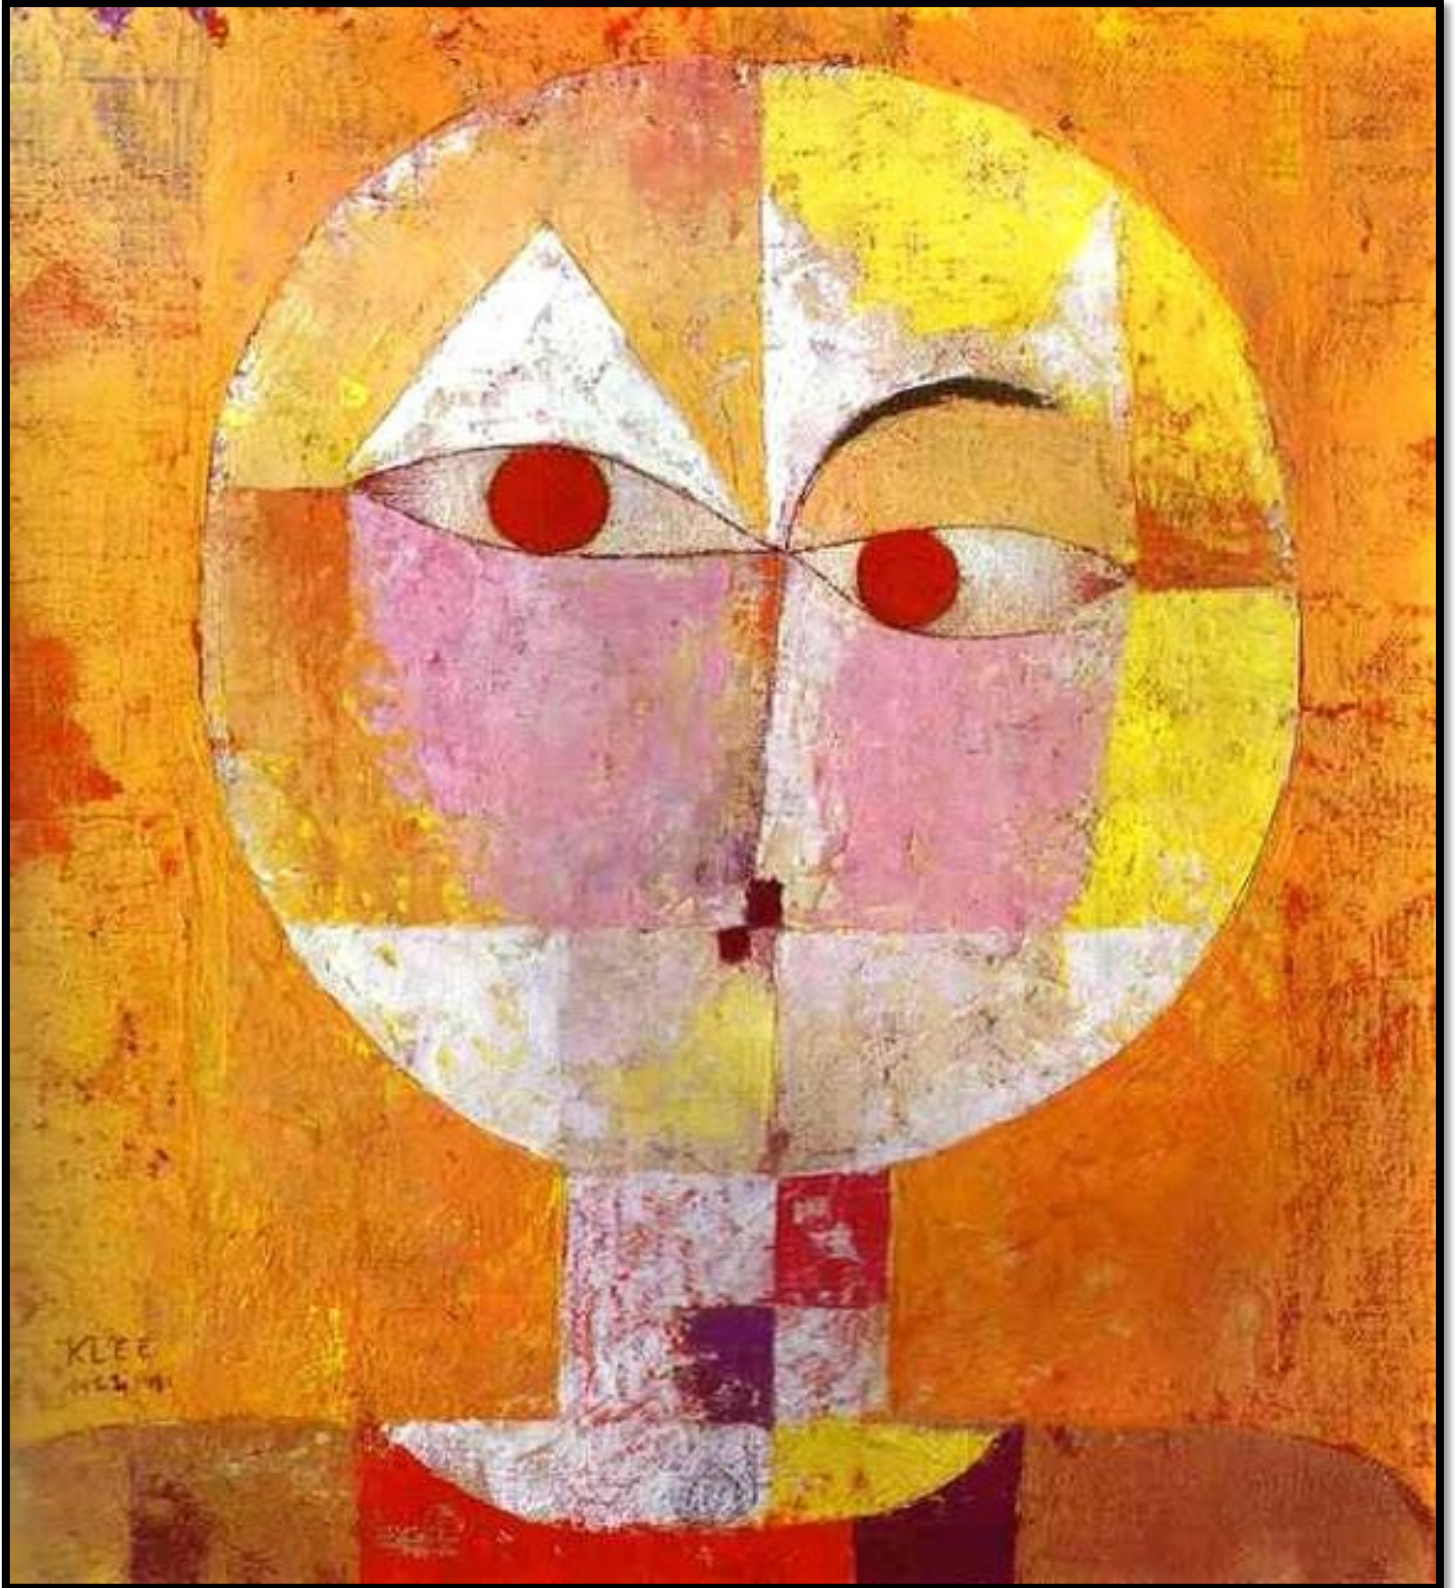

Paul Klee - Head of Man

Senecio – 1922

Dessiné One - 1935