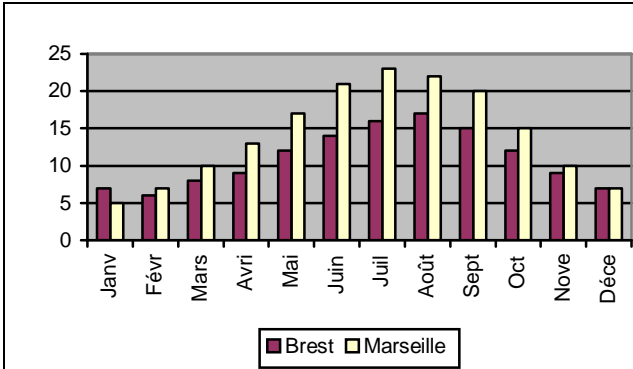

GRAPHIQUES

Températures

1 Quelle est la température moyenne en juillet à :

- Marseille :
- Brest :

2 Quand la température est-elle plus basse à Marseille qu'à Brest?

.....

3 Peux-tu indiquer les températures, mois par mois, pour Brest :

Janv. : Févr. : Mars : Avril : Mai : Juin :
 Juil. : Août : Sept. : Oct. : Nov. : Déc. :

Teneur en sucre d'aliments

1 Combien y a-t-il de sucre :
 dans une orange :
 dans 1 verre de jus de fruit :
 dans 1 verre de lait :

2 Quels aliments ont moins de 20 g de sucre ?

.....

3 Quels aliments dépassent 30g de sucre ?

.....

Population de l'île d'Ouessant

1 Combien d'habitants y avait-il en 1900 ?

2 Quelle est l'évolution de la population depuis 1900 ?