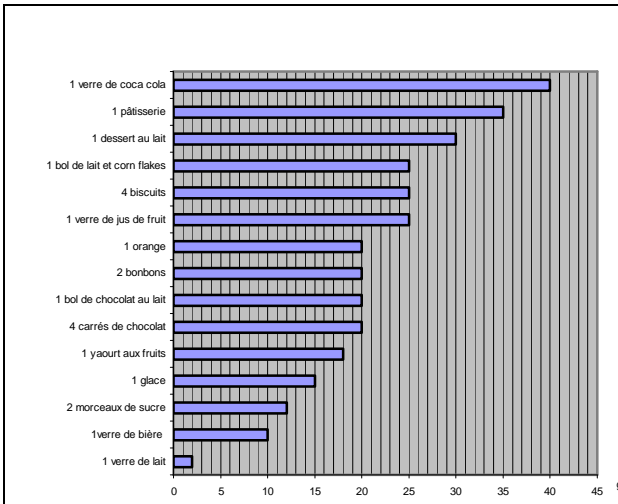

GRAPHIQUES

Températures

1 Quelle est la température moyenne en juillet à :

- Marseille :
- Brest :

2 Quand la température est-elle plus basse à Marseille qu'à Brest?

.....

3 Peux-tu indiquer les températures, mois par mois, pour Brest :

Janv. : Févr. : Mars : Avril : Mai : Juin :
 Juil. : Août : Sept. : Oct. : Nov. : Déc. :

Teneur en sucre d'aliments

1 Combien y a-t-il de sucre :
 dans une orange :
 dans 1 verre de jus de fruit :
 dans 1 verre de lait :

2 Quels aliments ont moins de 20 g de sucre ?

.....

3 Quels aliments dépassent 30g de sucre ?

.....

Population de l'île d'Ouessant

1 Combien d'habitants y avait-il en 1900 ?

2 Quelle est l'évolution de la population depuis 1900 ?